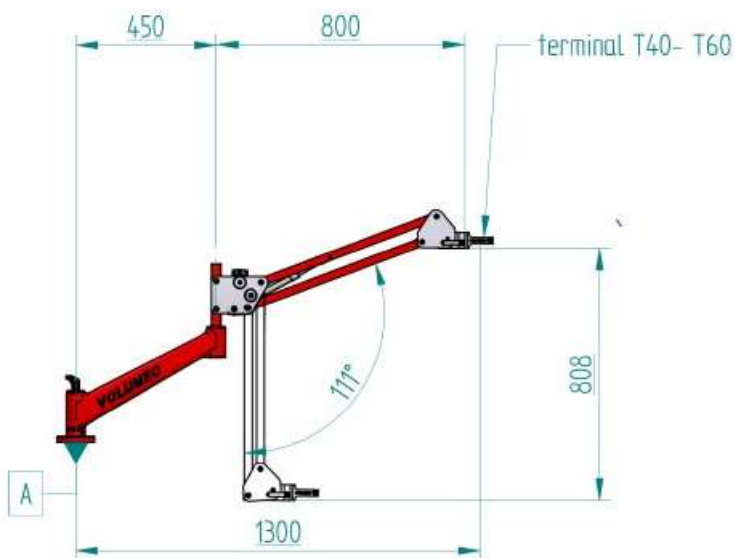

Easyarm EA2

Abmessungen

Deckenbefestigung

multidirectional-head

Tischbefestigung

articulated arm tapping machine ET

multidirectional-head