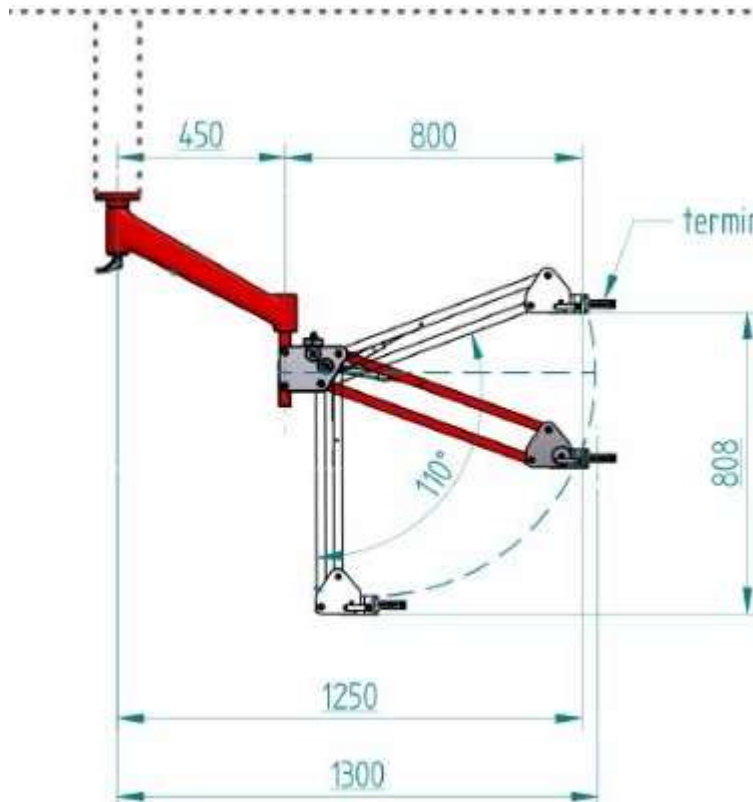

Easyarm EA2

Abmessungen

Deckenbefestigung

multidirectional-head

Tischbefestigung

articulated arm tapping machine ET

multidirectional-head